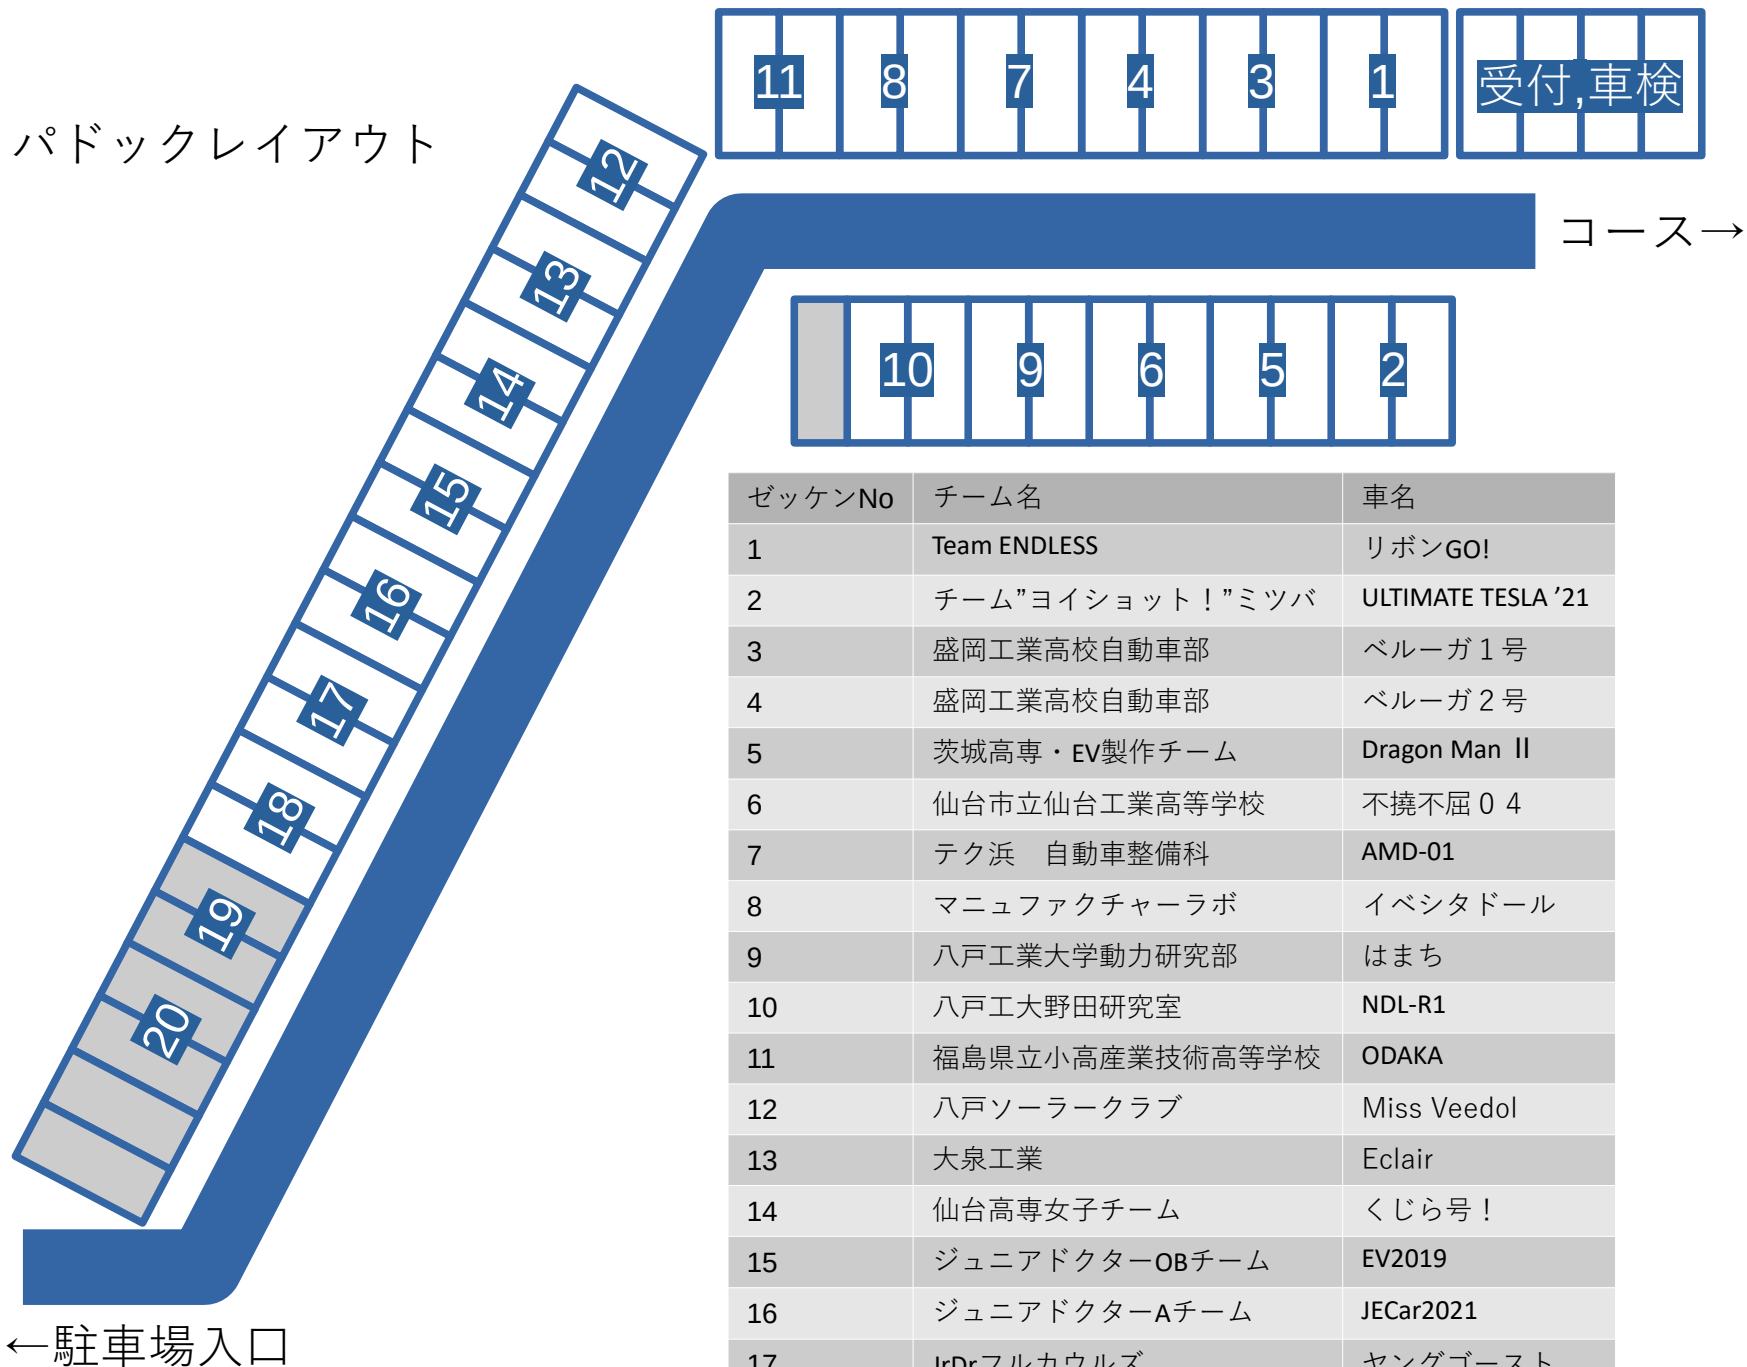

2021/9/22

公式通知 2

ゼッケン、パドックレイアウト

ゼッケンNo	チーム名	車名
1	Team ENDLESS	リボンGO!
2	チーム”ヨイショット!”ミツバ	ULTIMATE TESLA '21
3	盛岡工業高校自動車部	ベルーガ 1 号
4	盛岡工業高校自動車部	ベルーガ 2 号
5	茨城高専・EV製作チーム	Dragon Man II
6	仙台市立仙台工業高等学校	不撓不屈 0 4
7	テク浜 自動車整備科	AMD-01
8	マニファクチャーラボ	イベシタドール
9	八戸工業大学動力研究部	はまち
10	八戸工大野田研究室	NDL-R1
11	福島県立小高産業技術高等学校	ODAKA
12	八戸ソーラークラブ	Miss Veedol
13	大泉工業	Eclair
14	仙台高専女子チーム	くじら号!
15	ジュニアドクターOBチーム	EV2019
16	ジュニアドクターAチーム	JECar2021
17	JrDrフルカウルズ	ヤングゴースト
18	JrDrハーフカウルズ	タクリー号-IV

2021/9/22

公式通知 2

パドック使用方法

- ・ 1 チームあたり駐車場 2 台分を割り当てます。
- ・ 競技車両 + 整備車を置く等にご利用ください。
- ・ 駐車場内ではエンジン発電機使用不可です。
- ・ 駐車場内は火気厳禁です。
- ・ アイドリングストップにご協力ください。
- ・ テント等の設営は可能ですが、舗装に傷をつけないように設営してください。
- ・ パドックは海が近いいため常に風がふきます。飛ばされないようご注意ください。
- ・ 割当エリアに収まらない車両は下記の外部駐車場（未舗装）をご利用ください。